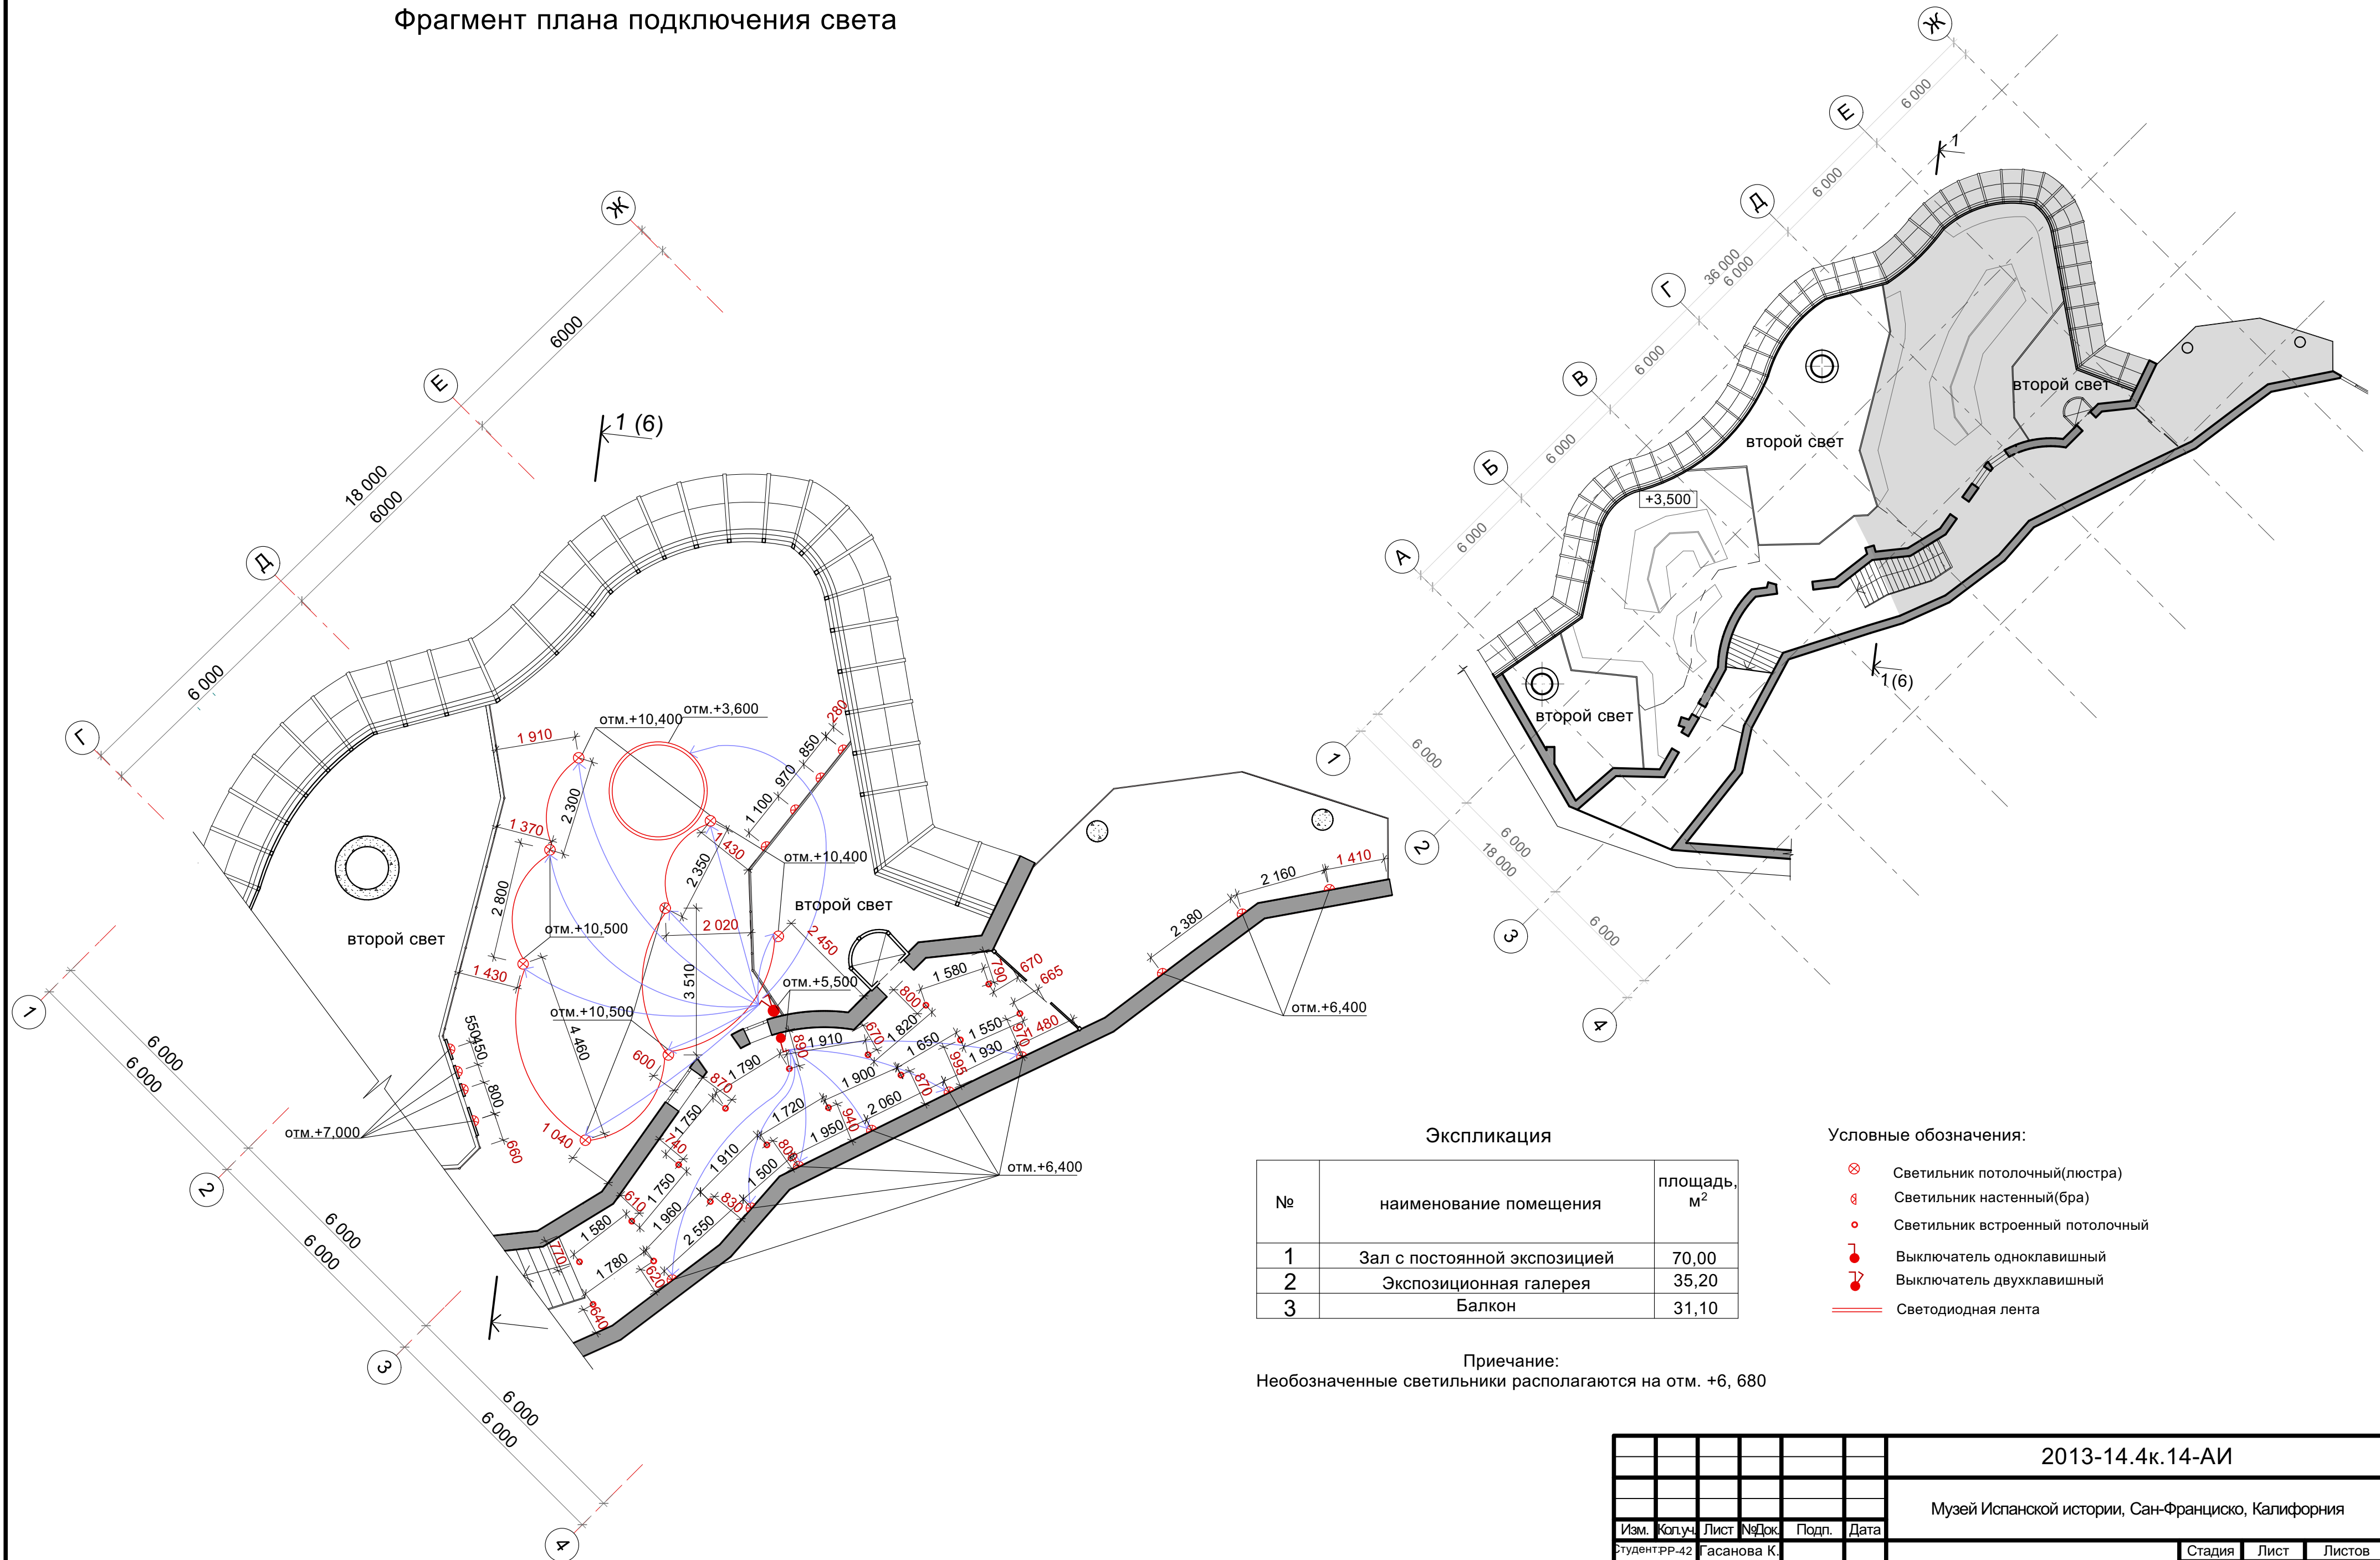

# Фрагмент плана подключения света

## Экспликация

№	наименование помещения	площадь, м <sup>2</sup>
1	Зал с постоянной экспозицией	70,00
2	Экспозиционная галерея	35,20
3	Балкон	31,10

## Условные обозначения:

- ⊗ Светильник потолочный(люстра)
- ⊥ Светильник настенный(бра)
- Светильник встроенный потолочный
- ⌋ Выключатель одноклавишный
- ⌋ Выключатель двухклавишный
- Светодиодная лента

Приечание:  
Необозначенные светильники располагаются на отм. +6, 680

						2013-14.4к.14-АИ			
						Музей Испанской истории, Сан-Франциско, Калифорния			
Изм.	Копч.	Лист	№Док.	Подп.	Дата				
Студент	РР-42	Гасанова К.							
Преподаватель		Миронов Е.И.							
		Костенко Н.В.							
						Музей Испанской истории	Стадия	Лист	Листов
							у	6	12
						Фрагмент плана подключения света; План на отм.+3,500			
						ААрхИ Учебно-творческая мастерская Миронова Е.И			