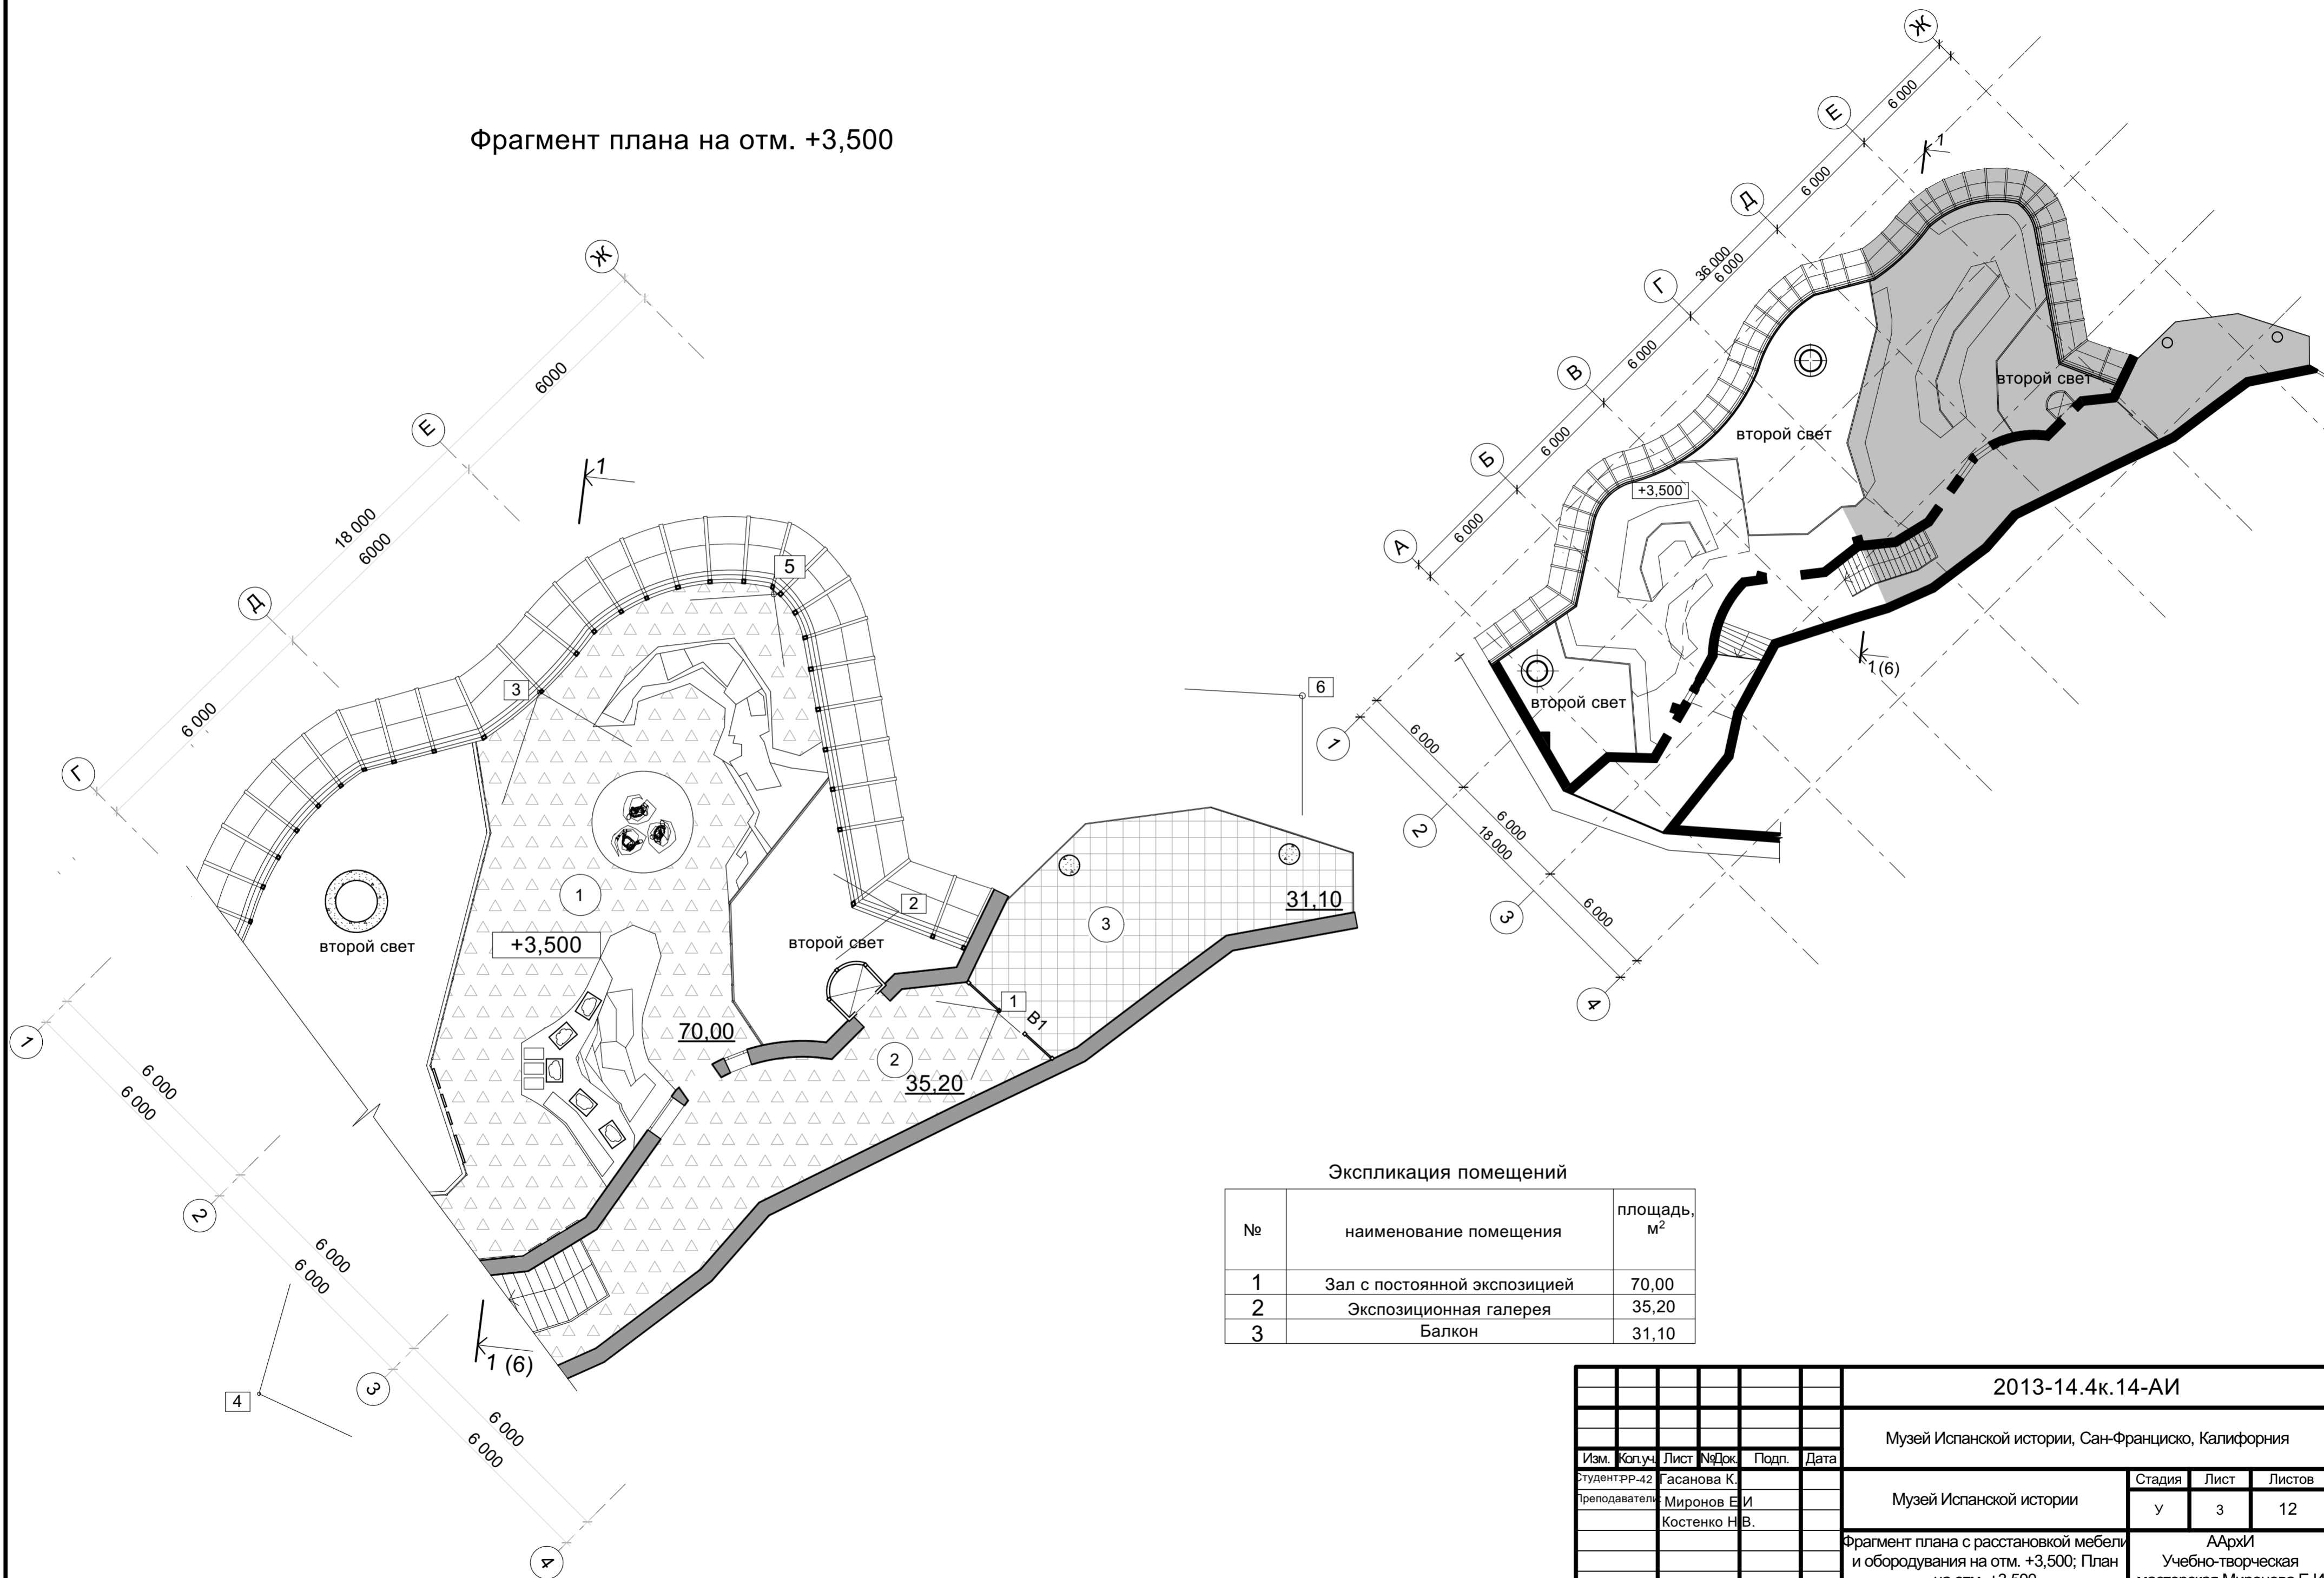

План на отм. +3,500

Фрагмент плана на отм. +3,500

Экспликация помещений

№	наименование помещения	площадь, м <sup>2</sup>
1	Зал с постоянной экспозицией	70,00
2	Экспозиционная галерея	35,20
3	Балкон	31,10

						2013-14.4к.14-АИ		
						Музей Испанской истории, Сан-Франциско, Калифорния		
Изм.	Копуч.	Лист	№Док.	Подп.	Дата			
Студент	РР-42	Гасанова К.						
Преподаватель		Миронов Е.И.						
		Костенко Н.В.						
						Музей Испанской истории		
						Стадия	Лист	Листов
						у	з	12
						Фрагмент плана с расстановкой мебели и оборудования на отм. +3,500; План на отм. +3,500		
						ААрхИ Учебно-творческая мастерская Миронова Е.И.		